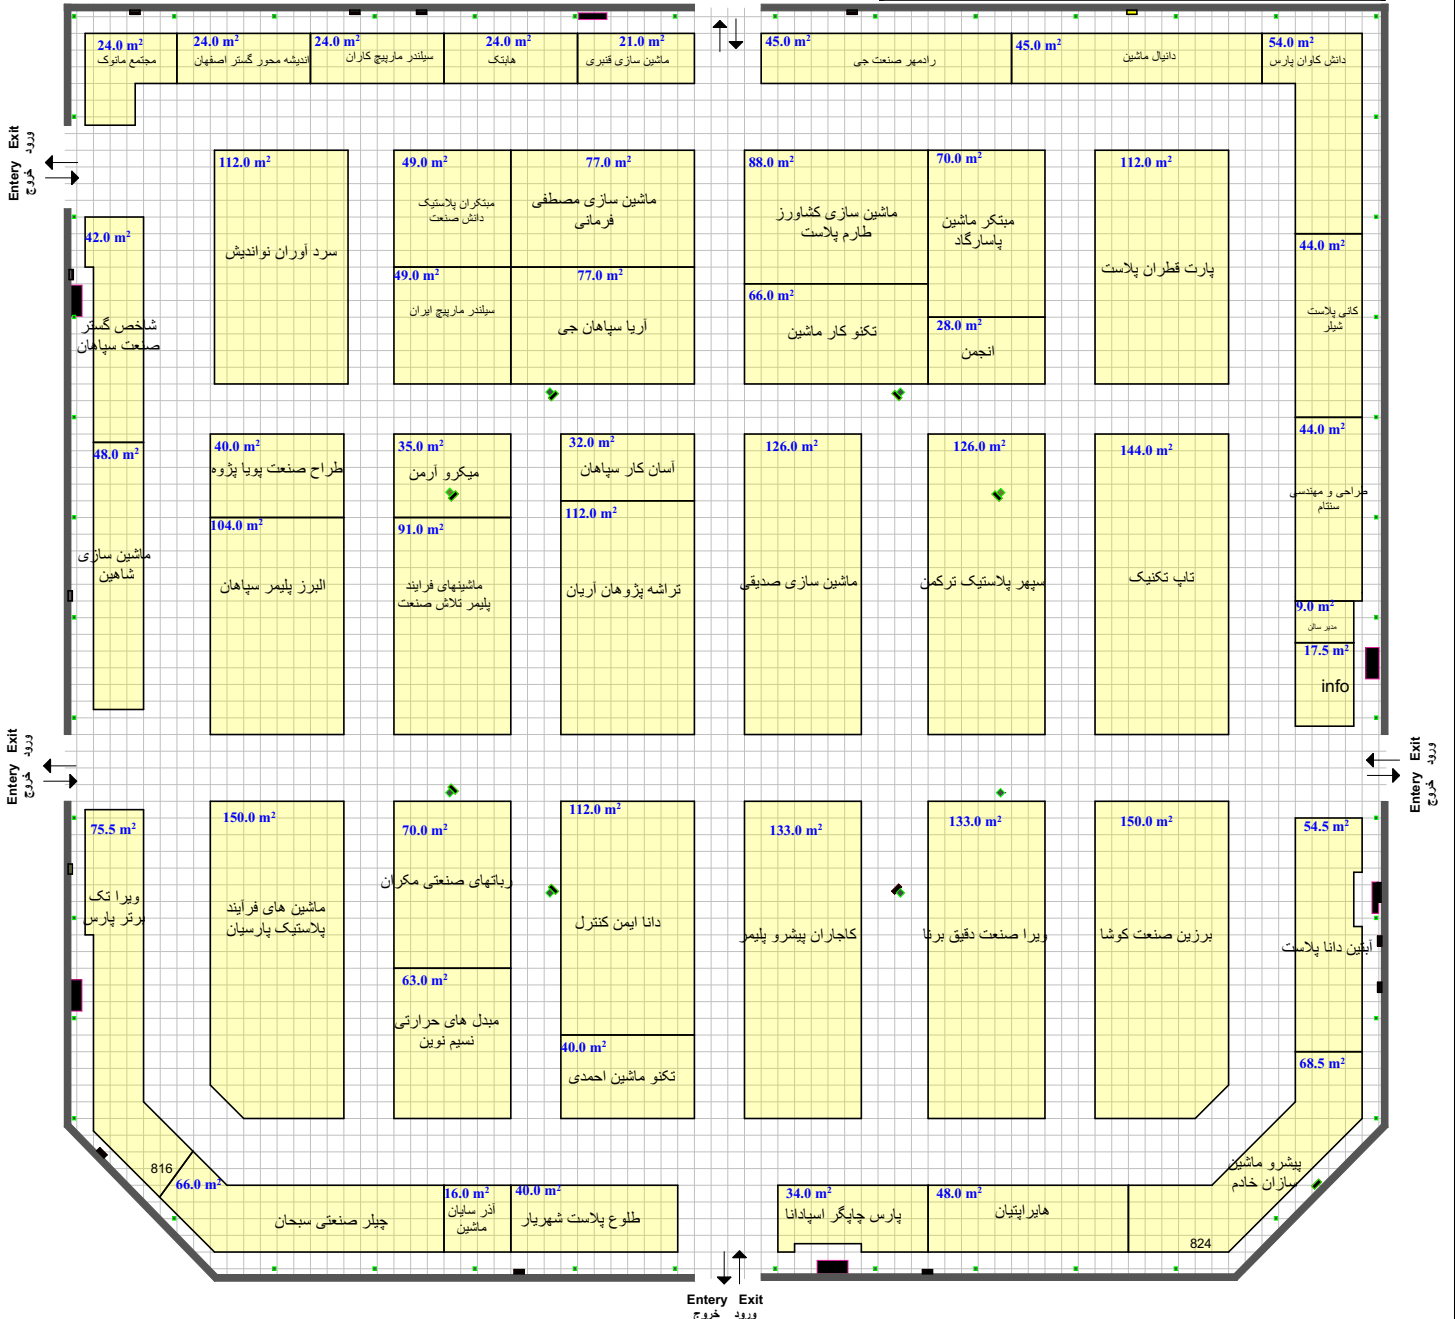

گریدهای شطرنجی بک گراند نقشه 1*1 می باشد. نیم مربع (مستطیل)
 معادل نیم متر است. موقعیت و ابعاد ستون ها تقریبی است
 ارتفاع مجاز دور سالن 4.5 متر
 وسط سالن 4.5 متر
 Allowable Height Next to wall 4.5 m
 Middle of hall 4.5 m

Hall No. 38

مساحت کل سالن

مجموعه متر از تحت پوشش

- فضای با تجهیزات ریالی
- فضای با تجهیزات ارزی
- فضای خودساز ریالی
- فضای خودساز ارزی
- فضای ویژه ستادی